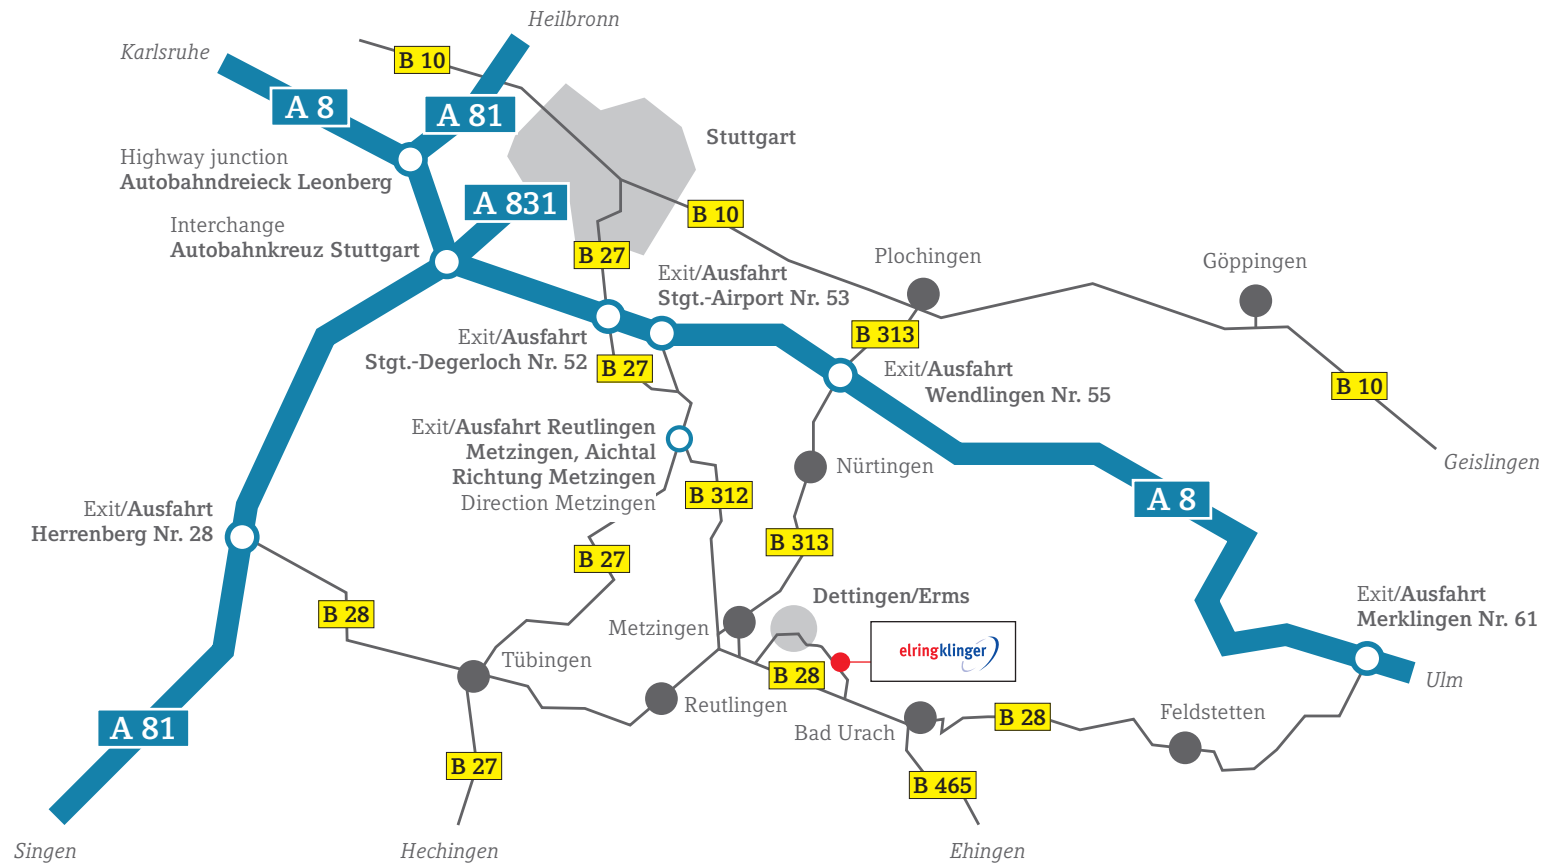

KONTAKT/CONTACT

Fon +49 7123 724-0
Fax +49 7123 724-211
info@elringklinger.com
www.elringklinger.de